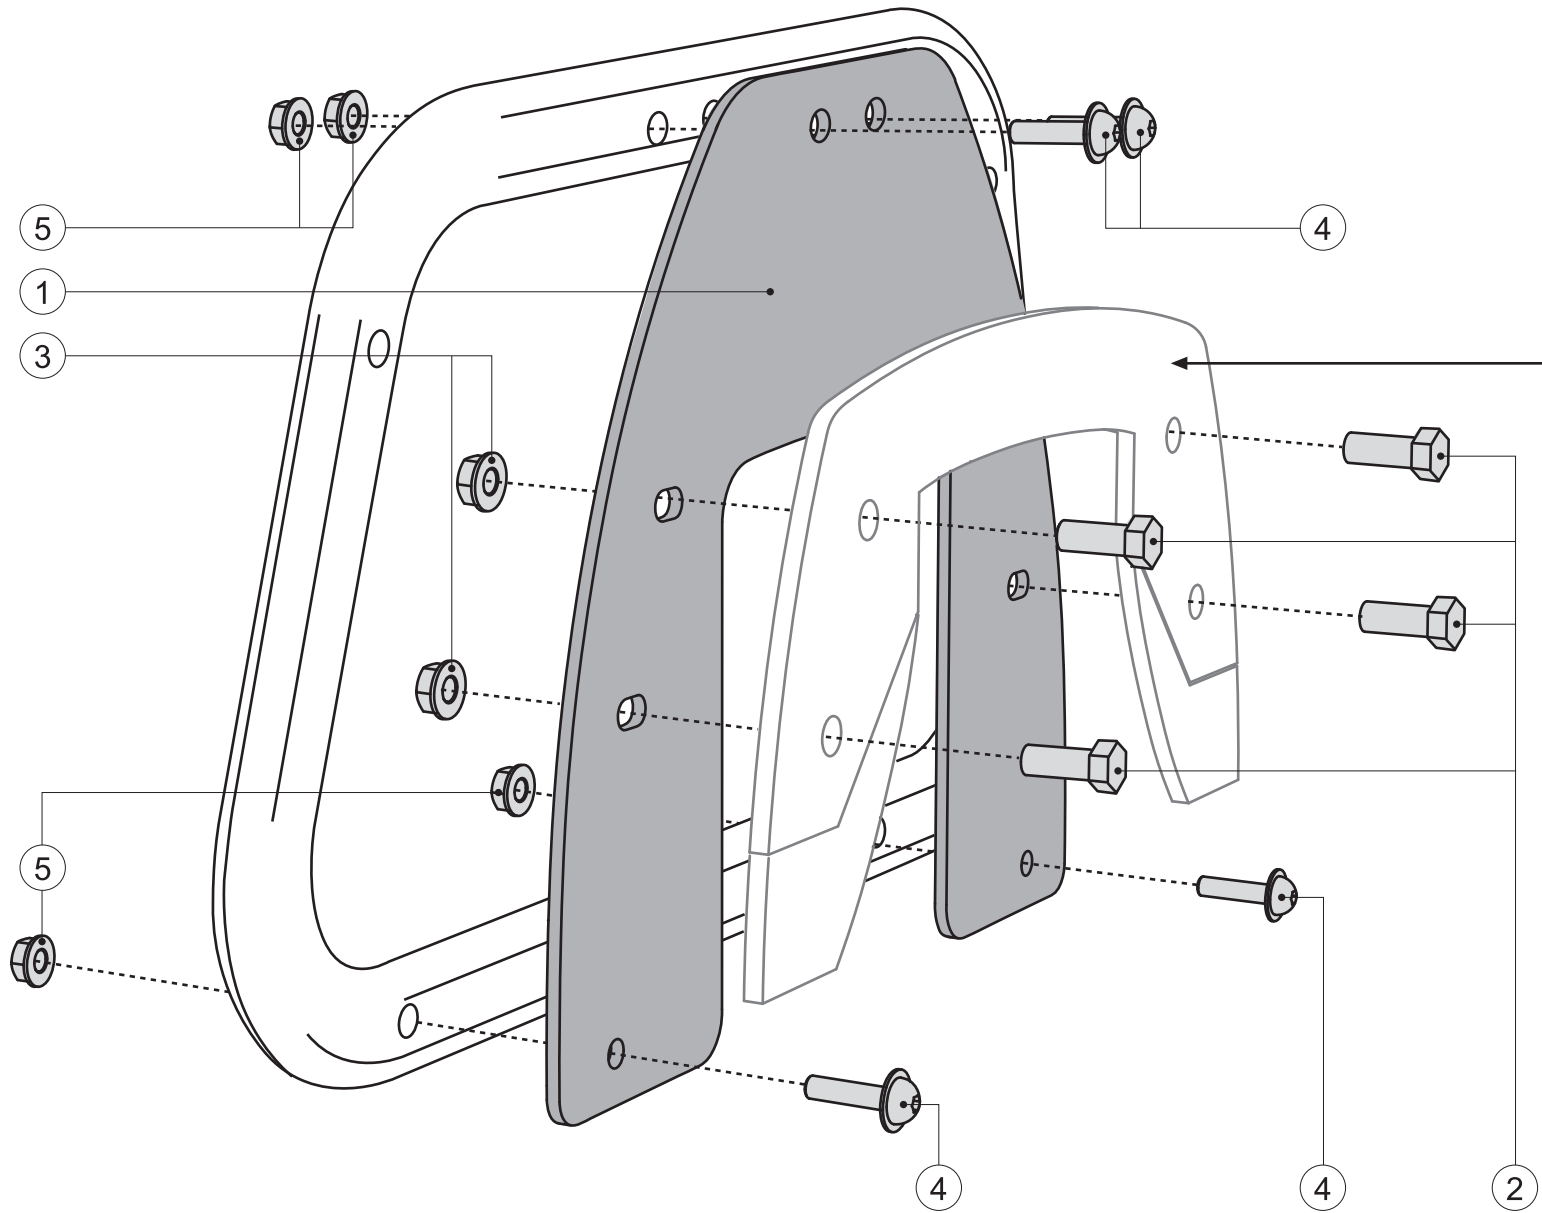

! Achtung: Nicht im Lieferumfang
enthalten. Muss bei KRAUSER bestellt
werden.
Attention: Not included. Must be
ordered from KRAUSER.